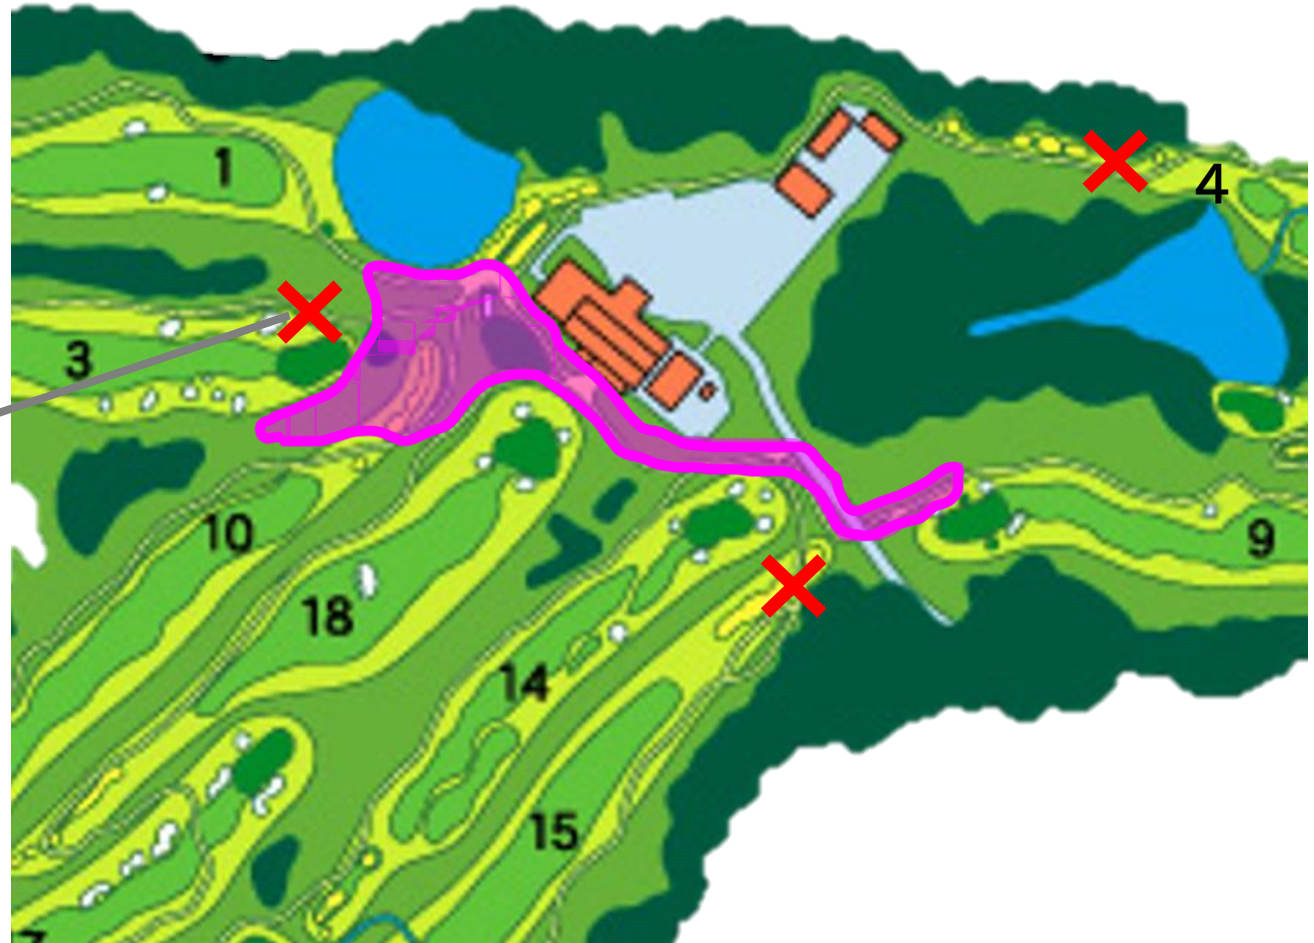

岐阜県女子クラブ対抗 コースと観戦エリア

メナードカントリークラブ 西濃コース

観戦可能エリア

— 観戦可能エリア

1番H Tee
10番H Tee
3番H Green
9番H Green
14番H Green
18番H Green

3番H 観戦場所

3番H Greenの観戦は
カート道からではなく
10番Hからのみ可能です

※ 3番Hカート道からの
観戦はできません

⚠️ ご注意ください

以下の場所では
観戦できません

4番H Tee
15番H Tee

※ カート道を通行する際は、カートの通行にご注意ください！
特に1番H Tee周辺 や 9番Hへ向かう経路 はカート導線と重なっています。